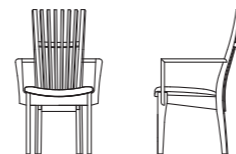

484

緩やかな曲線で扇状に美しく広がる格子は空間にアクセントを加え、軽快なリズムを感じさせます。座には低反発ウレタンを用いて、体にフィットするフレームと共にゆったりとした座り心地を作り上げます。

4840 チェア NA AL-WH/A

BR

アームチェア・チェア DBR AL-GY/A

CHAIR / BENCH

MATERIAL

本体：無垢材（タモ (TN) (CH) (UG)）
 塗装：TN: セラウッド塗装 / CH・UG: ウレタン塗装
 座：ウレタンフォーム

木部色

NA
(ナチュラル)

BR
(ブラウン)

DBR
(ダークブラウン)

NA
AL-WH/A
(ライトホワイト)

BR
AL-BE/A
(ダークベージュ)

DBR
AL-GY/A
(ダークグレー)

納期：基本色3色以外は受注生産のため、納期約3週間後の出荷

4840 チェア
 W:446×D:582×H:957 SH:425 才数:12.2 ※
 ¥54,500+tax

4841 アームチェア
 W:595×D:582×H:957 SH:425 AH:630 才数:12.2
 ¥63,900+tax

PRICELIST (張替えオーダー)

張替えランク	Aランク	Bランク	Cランク	Lランク
4840 チェア	¥54,500+tax	¥55,500+tax	¥56,500+tax	¥63,600+tax
4841 アームチェア	¥63,900+tax	¥64,900+tax	¥65,900+tax	¥73,000+tax