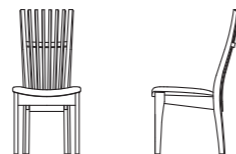

484

緩やかな曲線で扇状に美しく広がる格子は空間にアクセントを加え、軽快なリズムを感じさせます。座には低反発ウレタンを用いて、体にフィットするフレームと共にゆったりとした座り心地を作り上げます。

4840 チェア NA AL-WH/A

BR

アームチェア・チェア DBR AL-GY/A

CHAIR / BENCH

MATERIAL

本体：無垢材（タモ (TN) (CH) (UG)）
 塗装：TN: セラウッド塗装 / CH・UG: ウレタン塗装
 座：ウレタンフォーム

木部色

NA
(ナチュラル)

BR
(ブラウン)

DBR
(ダークブラウン)

NA
AL-WH/A
(ライトホワイト)

BR
AL-BE/A
(ダークベージュ)

DBR
AL-GY/A
(ダークグレー)

納期：基本色3色以外は受注生産のため、納期約3週間後の出荷

4840 チェア
 W:446×D:582×H:957 SH:425 才数:12.2 ※
 ¥54,500+tax

4841 アームチェア
 W:595×D:582×H:957 SH:425 AH:630 才数:12.2
 ¥63,900+tax

PRICELIST (張替えオーダー)

張替えランク	Aランク	Bランク	Cランク	Lランク
4840 チェア	¥54,500+tax	¥55,500+tax	¥56,500+tax	¥63,600+tax
4841 アームチェア	¥63,900+tax	¥64,900+tax	¥65,900+tax	¥73,000+tax