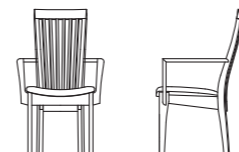

扇状に美しく広がる格子を笠木と呼ばれる部材で引き締めた、484シリーズの兄弟分。
484と同様に低反発ウレタン入りの座と体にフィットするフレームはゆったりとした座り心地を与えてくれます。

チェア BR AL-BE/A

NA

アームチェア・チェア DBR AL-GY/A

MATERIAL

本体：無垢材（タモ (TN) (CH) (UG)）
塗装：TN: セラウッド塗装 / CH・UG: ウレタン塗装
座：ウレタンフォーム

木部色

NA
(ナチュラル)

BR
(ブラウン)

DBR
(ダークブラウン)

NA
AL-WH/A
(ホワイト)

BR
AL-BE/A
(ベージュ)

DBR
AL-GY/A
(グレー)

納期：基本色3色以外は受注生産のため、納期約3週間後の出荷

4870 チェア
W:446×D:576×H:957 SH:425 才数:12.2 ※
¥56,500+tax

4871 アームチェア
W:595×D:576×H:957 SH:425 AH:630 才数:12.1
¥68,000+tax

PRICELIST (張替えオーダー)

張替えランク	Aランク	Bランク	Cランク	Lランク
4870 チェア	¥56,500+tax	¥57,500+tax	¥58,100+tax	¥65,100+tax
4871 アームチェア	¥68,000+tax	¥69,500+tax	¥70,100+tax	¥77,100+tax