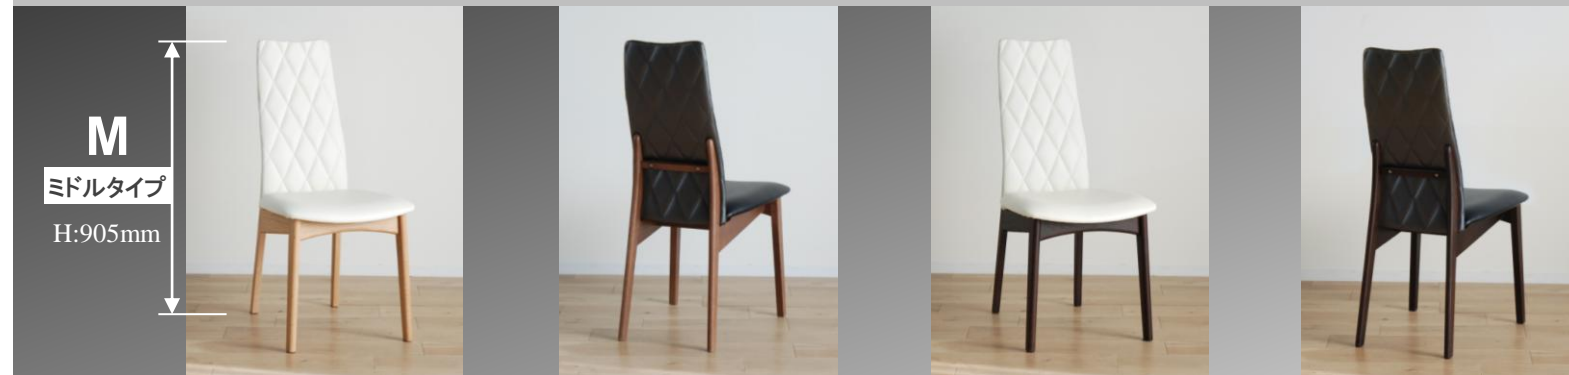

受注生産

受注から **約30日後** の工場出荷となります。 ご注文の際は、張地を選び、【ご注文記入例】を参考に商品名の ☐ 枠内を埋めて記入して下さい。

CF-5400(M) OC/☐
W:430 D:567 H:905 SH:420
¥40,000-(税別)

CF-5400(M) CH/☐
W:430 D:567 H:905 SH:420
¥40,000-(税別)

CF-5400(M) UG/☐
W:430 D:567 H:905 SH:420
¥40,000-(税別)

張り替え

受注から **約30日後** の工場出荷となります。

ご注文の際は、張地を選び、【ご注文記入例】を参考に商品名の ☐ 枠内を埋めて記入して下さい。

※印刷物のため、実物と色が異なります。現物の商品や張り地見本などでお確かめください。

Leather ■ PVC	WH (ホワイト)	LB (ライトベージュ)	LG (ライトグレー)	OG (オリーブグリーン)	OR (オレンジ)	VR (ビビットレッド)	DR (ダークレッド)	DG (ダークグレー)	BL (ブラック)

【ご注文記入例】 本体色 張地名
CF-5400(H) UG / ☐ DR