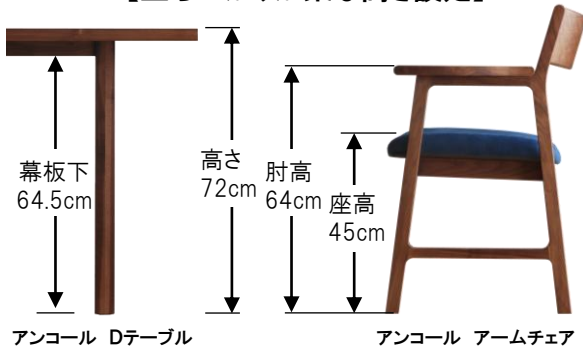

【立ち上がりが楽な高さ設定】

■ご注文の際は、天板面形を下記3種類の中から選び、☐ 枠内に面形名を記入して下さい。