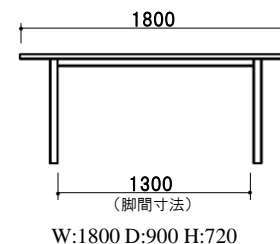

Dテーブル150 ☐ ON 受
¥ 211,000-(税別)

Dテーブル180 ☐ ON 受
¥ 238,000-(税別)

Dテーブル210 ☐ ON 受
¥ 271,000-(税別)

Dテーブル150 ☐ RN 受
¥ 245,000-(税別)

Dテーブル180 ☐ RN 受
¥ 285,000-(税別)

Dテーブル210 ☐ RN 受
¥ 325,000-(税別)

脚カット
10cmまで
¥ 8,000- UP(税別)

【ご注意】
Dテーブルとアームチェアを脚カットする場合、肘がテーブルの幕板下に収まるかどうかご確認ください。

丸面・テーパ一面は長辺のみの面取りとなります。