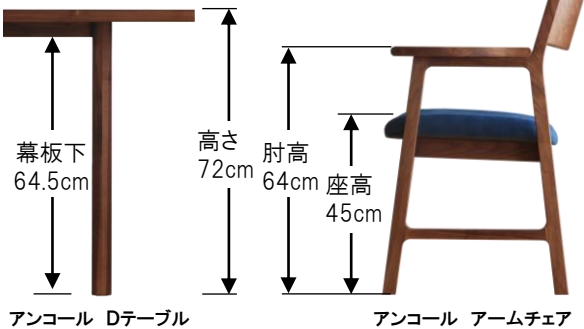

### 【立ち上がりが楽な高さ設定】

脚カット 10cmまで

¥4,000-UP(税別)

【ご注意】  
Dテーブルとアームチェアを脚カットする場合、肘がテーブルの幕板下に収まるかどうかご確認ください。

Primary product Stock

商品仕様、デザイン等は、材料調達などの関係により、予告なく変更になる場合があります。予めご了承下さい。

この商品は必ず納期をお問い合わせください。

	チェア W:510 D:540 H:800 SH:450		アームチェア W:570 D:540 H:800 SH:450 AH:640	
	ON/ <input type="checkbox"/>	RN/ <input type="checkbox"/>	ON/ <input type="checkbox"/>	RN/ <input type="checkbox"/>
Aランク	¥45,000-(税別)	¥50,000-(税別)	¥51,000-(税別)	¥57,000-(税別)
Bランク	¥46,000-(税別)	¥51,000-(税別)	¥52,000-(税別)	¥58,000-(税別)
Cランク	¥47,000-(税別)	¥52,000-(税別)	¥53,000-(税別)	¥59,000-(税別)
ラムース	¥51,000-(税別)	¥56,000-(税別)	¥57,000-(税別)	¥63,000-(税別)