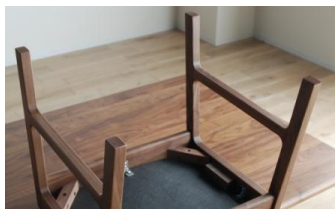

### 【立ち上がりが楽な高さ設定】

脚カット 10cmまで

¥4,000-UP(税別)

【ご注意】  
Dテーブルとアームチェアを脚カットする場合、肘がテーブルの幕板下に収まるかどうかご確認ください。

Primary product Stock

商品仕様、デザイン等は、材料調達などの関係により、予告なく変更になる場合があります。予めご了承下さい。

この商品は必ず納期をお問い合わせください。

	チェア W:510 D:540 H:800 SH:450		アームチェア W:570 D:540 H:800 SH:450 AH:640	
	ON/ <input type="checkbox"/>	RN/ <input type="checkbox"/>	ON/ <input type="checkbox"/>	RN/ <input type="checkbox"/>
Aランク	¥45,000-(税別)	¥50,000-(税別)	¥51,000-(税別)	¥57,000-(税別)
Bランク	¥46,000-(税別)	¥51,000-(税別)	¥52,000-(税別)	¥58,000-(税別)
Cランク	¥47,000-(税別)	¥52,000-(税別)	¥53,000-(税別)	¥59,000-(税別)
ラムース	¥51,000-(税別)	¥56,000-(税別)	¥57,000-(税別)	¥63,000-(税別)