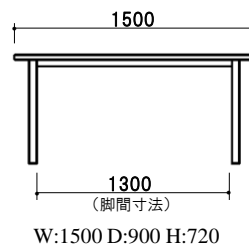

Dテーブル150 ☐ ON 受
¥ 211,000-(税別)

Dテーブル180 ☐ ON 受
¥ 238,000-(税別)

Dテーブル210 ☐ ON 受
¥ 271,000-(税別)

Dテーブル150 ☐ RN 受
¥ 245,000-(税別)

Dテーブル180 ☐ RN 受
¥ 285,000-(税別)

Dテーブル210 ☐ RN 受
¥ 325,000-(税別)

脚カット
10cmまで
¥ 8,000- UP(税別)

【ご注意】
Dテーブルとアームチェアを脚カットする場合、肘がテーブルの幕板下に収まるかどうかご確認ください。

丸面・テーパ一面は長辺のみの面取りとなります。