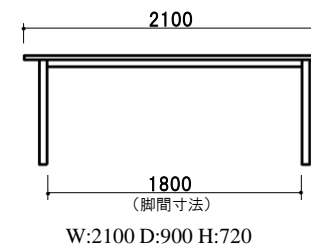

Dテーブル150 ☐ ON 受
¥ 211,000-(税別)

Dテーブル180 ☐ ON 受
¥ 238,000-(税別)

Dテーブル210 ☐ ON 受
¥ 271,000-(税別)

Dテーブル150 ☐ RN 受
¥ 245,000-(税別)

Dテーブル180 ☐ RN 受
¥ 285,000-(税別)

Dテーブル210 ☐ RN 受
¥ 325,000-(税別)

脚カット
10cmまで
¥ 8,000- UP(税別)

【ご注意】
Dテーブルとアームチェアを脚カットする場合、肘がテーブルの幕板下に収まるかどうかご確認ください。

丸面・テーパ一面は長辺のみの面取りとなります。