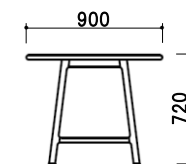

Dテーブル150 ☐ ON 受
¥ 211,000-(税別)

Dテーブル180 ☐ ON 受
¥ 238,000-(税別)

Dテーブル210 ☐ ON 受
¥ 271,000-(税別)

Dテーブル150 ☐ RN 受
¥ 245,000-(税別)

Dテーブル180 ☐ RN 受
¥ 285,000-(税別)

Dテーブル210 ☐ RN 受
¥ 325,000-(税別)

脚カット
10cmまで
¥ 8,000- UP(税別)

【ご注意】
Dテーブルとアームチェアを脚カットする場合、肘がテーブルの幕板下に収まるかどうかご確認ください。

丸面・テーパ一面は長辺のみの面取りとなります。