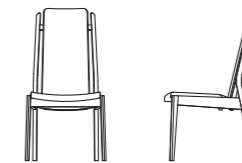

TURM  
トルム

存在感のあるフォルムと仕上りの美しさがリッチなインテリア空間に映えるハイクオリティーチェア。

チェア BR AL-DG/A

トルムチェア NA AL-WH/A

MATERIAL

脚・貫：無垢材（ホワイトオーク（ON）／ウォールナット（RN））  
 背板：突板（ホワイトオーク（ON）／ウォールナット（RN））  
 塗装：セラウッド塗装  
 背・座：ウレタンフォーム

木部色

NA  
(ナチュラル)

BR  
(ブラウン)

基本張地色

NA  
AL-WH/A  
(ライト)

BR  
AL-DG/A  
(ダーク)

納期：基本色2色以外は受注生産のため、納期約40日後の出荷  
 ※こちらの商品はAランクのみの張替え対応となります。

トルム チェア  
 W:532×D:606×H:1001 SH:430 才数:17.2 ※  
 NA/WH ¥100,000+tax  
 BR/DG ¥109,100+tax