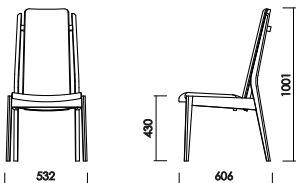

TURM

トルム

ナチュラル (ON)
カラー/オークナチュラル (ON)
材 質/ホワイトオーク材
仕上げ/セラウッド塗装

ブラウン (RN)
カラー/リアルナットナチュラル (RN)
材 質/ウォールナット材
仕上げ/セラウッド塗装

トルム チェア
W:532×D:606×H:1001 SH:430 才数:17.2※
※1 梱包2脚入り。
1脚出荷の場合も同才数です。

・張地選択可
張地をお選びいただけます。

・座り心地のしゅみ
【座・背クッション】
座には密度の異なるウレタンを組み合わせ使用し、
背のクッション性とのバランスにこだわった座り心地となっています。

品番	カラー (木部)	張地 (張地)	張地別定価 (税別)
			A ランク
チェア  W:532 D:606 H:1001 SH:430 才数:17.2※ ※1 梱包2脚入り。 1脚出荷の場合も同才数です。	ナチュラル (ON)	レザーホワイト (AL-WH/A)	¥82,000
	基本色		
	ブラウン (RN)	レザーダークグレー (AL-DG/A)	¥90,000
	オーダー		
	ナチュラル (ON)	※色をご指定下さい	¥82,000
	ブラウン (RN)	※色をご指定下さい	¥90,000