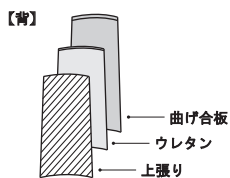

TURM

トルム

ナチュラル (ON)
カラー/オークナチュラル (ON)
材 質/ホワイトオーク材
仕上げ/セラウッド塗装

ブラウン (RN)
カラー/リアルナットナチュラル (RN)
材 質/ウォールナット材
仕上げ/セラウッド塗装

トルム チェア
W:532×D:606×H:1001 SH:430 才数:17.2※
※1 梱包2脚入り。
1脚出荷の場合も同才数です。

・張地選択可
張地をお選びいただけます。

・座り心地のしゅみ
【座・背クッション】
座には密度の異なるウレタンを組み合わせ使用し、
背のクッション性とのバランスにこだわった座り心地となっています。

品番	カラー (木部)	張地 (張地)	張地別定価 (税別)
			A ランク
チェア  W:532 D:606 H:1001 SH:430 才数:17.2※ ※1 梱包2脚入り。 1脚出荷の場合も同才数です。	ナチュラル (ON)	レザーホワイト (AL-WH/A)	¥82,000
	基本色		
	ブラウン (RN)	レザーダークグレー (AL-DG/A)	¥90,000
	オーダー		
	ナチュラル (ON)	※色をご指定下さい	¥82,000
	ブラウン (RN)	※色をご指定下さい	¥90,000