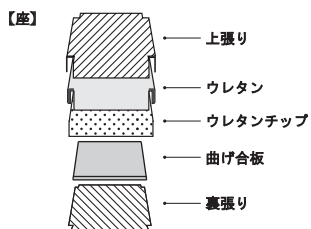

TURM

トルム

ナチュラル (ON)
カラー/オークナチュラル (ON)
材 質/ホワイトオーク材
仕上げ/セラウッド塗装

ブラウン (RN)
カラー/リアルナットナチュラル (RN)
材 質/ウォールナット材
仕上げ/セラウッド塗装

トルム チェア
W:532×D:606×H:1001 SH:430 才数:17.2※
※1 梱包2脚入り。
1脚出荷の場合も同才数です。

・張地選択可
張地をお選びいただけます。

・座り心地のしゅみ
【座・背クッション】
座には密度の異なるウレタンを組み合わせ使用し、
背のクッション性とのバランスにこだわった座り心地となっています。

品番	カラー (木部)	張地 (張地)	張地別定価 (税別)
			A ランク
チェア  W:532 D:606 H:1001 SH:430 才数:17.2※ ※1 梱包2脚入り。 1脚出荷の場合も同才数です。	ナチュラル (ON)	レザーホワイト (AL-WH/A)	¥82,000
	基本色		
	ブラウン (RN)	レザーダークグレー (AL-DG/A)	¥90,000
	オーダー		
	ナチュラル (ON)	※色をご指定下さい	¥82,000
	ブラウン (RN)	※色をご指定下さい	¥90,000