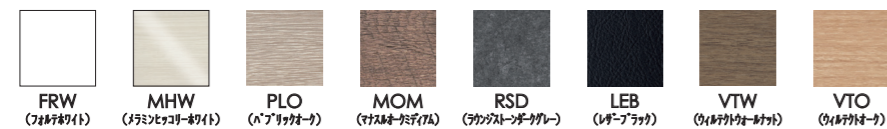

角がなく柔らかい印象を持ちながら一人のスペースを広く確保できるミニマムサイズの三角テーブルです。

BR

NA

BR

DINING TABLE

MATERIAL

天板：突板（タモ (TN) (UG) / ウォールナット (RN)）
 塗装：セラウッド塗装

NA (ナチュラル) DBR (ダークブラウン) BR (ブラウン)

脚：無垢材（ビーチ (RB) (UG) (CH)）
 塗装：セラウッド塗装

NA (ナチュラル) DBR (ダークブラウン) BR (ブラウン)

天板：メラミン
 (フォルテホワイト (FRW) / メラミンヒッコリーホワイト (MHW) / ハブリックオーク (PLO) / マナスルオークミディ7M (MOM) /
 ラウンジストーンダークグレー (RSD) / レザーブラック (LEB) / ウィルテトウォールナット (VTW) / ウィルテトオーク (VTO))

FRW (フォルテホワイト) MHW (メラミンヒッコリーホワイト) PLO (ハブリックオーク) MOM (マナスルオークミディ7M) RSD (ラウンジストーンダークグレー) LEB (レザーブラック) VTW (ウィルテトウォールナット) VTO (ウィルテトオーク)

納期：天板：突板 (RN) / 脚 (CH)
 以外受注生産のため納期後約40日間の出荷

561
 W:1100×D:1100H:700(メラミン702) 才数：天板 6.1 脚 3