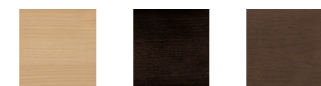

角がなく柔らかい印象を持ちながら一人のスペースを広く確保できるミニマムサイズの三角テーブルです。

BR

NA

BR

DINING TABLE

MATERIAL

天板：突板（タモ (TN) (UG) / ウォールナット (RN)）
 塗装：セラウッド塗装

NA (ナチュラル) DBR (ダークブラウン) BR (ブラウン)

脚：無垢材（ビーチ (RB) (UG) (CH)）
 塗装：セラウッド塗装

NA (ナチュラル) DBR (ダークブラウン) BR (ブラウン)

天板：メラミン
 (フォルテホワイト (FRW) / メラミンヒッコリーホワイト (MHW) / ハブリックオーク (PLO) / マナスルオークミディ7M (MOM) /
 ラウンジストーンダークグレー (RSD) / レザーブラック (LEB) / ウィルテトウォールナット (VTW) / ウィルテトオーク (VTO))

FRW (フォルテホワイト) MHW (メラミンヒッコリーホワイト) PLO (ハブリックオーク) MOM (マナスルオークミディ7M) RSD (ラウンジストーンダークグレー) LEB (レザーブラック) VTW (ウィルテトウォールナット) VTO (ウィルテトオーク)

納期：天板：突板 (RN) / 脚 (CH)
 以外受注生産のため納期後約40日間の出荷

561
 W:1100×D:1100H:700(メラミン702) 才数：天板 6.1 脚 3