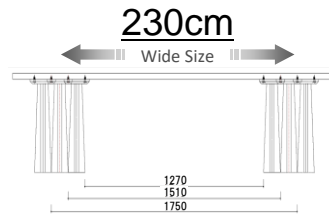

W:1500 D:900 H:700
Dテーブル150 OC 受
¥ 164,000-(税別)
Dテーブル150 RN 受
¥ 170,000-(税別)

W:1600 D:900 H:700
Dテーブル160 OC 受
¥ 164,000-(税別)
Dテーブル160 RN 受
¥ 170,000-(税別)

W:1700 D:900 H:700
Dテーブル170 OC 受
¥ 175,000-(税別)
Dテーブル170 RN 受
¥ 180,000-(税別)

W:1800 D:900 H:700
Dテーブル180 OC 受
¥ 175,000-(税別)
Dテーブル180 RN 受
¥ 180,000-(税別)

W:1900 D:900 H:700
Dテーブル190 OC 受
¥ 194,000-(税別)
Dテーブル190 RN 受
¥ 200,000-(税別)

W:2000 D:900 H:700
Dテーブル200 OC 受
¥ 194,000-(税別)
Dテーブル200 RN 受
¥ 200,000-(税別)

W:2100 D:900 H:700
Dテーブル210 OC 受
¥ 210,000-(税別)
Dテーブル210 RN 受
¥ 216,000-(税別)

W:2200 D:900 H:700
Dテーブル220 OC 受
¥ 219,000-(税別)
Dテーブル220 RN 受
¥ 224,000-(税別)

W:2300 D:900 H:700
Dテーブル230 OC 受
¥ 229,000-(税別)
Dテーブル230 RN 受
¥ 235,000-(税別)

W:2400 D:900 H:700
Dテーブル240 OC 受
¥ 243,000-(税別)
Dテーブル240 RN 受
¥ 249,000-(税別)

W:1200 D:600 H:380
Lテーブル OC 受
¥ 106,000-(税別)
Lテーブル RN 受
¥ 112,000-(税別)