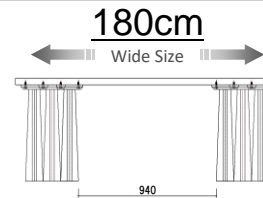

RN
カラー リアルナットナチュラル
材質 ウォールナット突板
セラウツド塗装

OC
カラー オークカラー
材質 レッドオーク突板
セラウツド塗装

Lテーブル RN

Table 全て **受注生産** となります。受注から **約30日後** の工場出荷となります。

W:1400 D:900 H:700
Dテーブル140 OC 受
¥ 158,000-(税別)
Dテーブル140 RN 受
¥ 164,000-(税別)

W:1500 D:900 H:700
Dテーブル150 OC 受
¥ 164,000-(税別)
Dテーブル150 RN 受
¥ 170,000-(税別)

W:1600 D:900 H:700
Dテーブル160 OC 受
¥ 164,000-(税別)
Dテーブル160 RN 受
¥ 170,000-(税別)

W:1700 D:900 H:700
Dテーブル170 OC 受
¥ 175,000-(税別)
Dテーブル170 RN 受
¥ 180,000-(税別)

W:1800 D:900 H:700
Dテーブル180 OC 受
¥ 175,000-(税別)
Dテーブル180 RN 受
¥ 180,000-(税別)

W:1900 D:900 H:700
Dテーブル190 OC 受
¥ 194,000-(税別)
Dテーブル190 RN 受
¥ 200,000-(税別)

W:2000 D:900 H:700
Dテーブル200 OC 受
¥ 194,000-(税別)
Dテーブル200 RN 受
¥ 200,000-(税別)

W:2400 D:900 H:700
Dテーブル240 OC 受
¥ 243,000-(税別)
Dテーブル240 RN 受
¥ 249,000-(税別)

W:1200 D:600 H:380
Lテーブル OC 受
¥ 106,000-(税別)
Lテーブル RN 受
¥ 112,000-(税別)