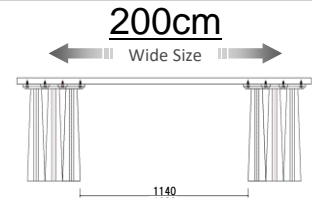

W:1500 D:900 H:700
Dテーブル150 OC 受
¥ 164,000-(税別)
Dテーブル150 RN 受
¥ 170,000-(税別)

W:1600 D:900 H:700
Dテーブル160 OC 受
¥ 164,000-(税別)
Dテーブル160 RN 受
¥ 170,000-(税別)

W:1700 D:900 H:700
Dテーブル170 OC 受
¥ 175,000-(税別)
Dテーブル170 RN 受
¥ 180,000-(税別)

W:1800 D:900 H:700
Dテーブル180 OC 受
¥ 175,000-(税別)
Dテーブル180 RN 受
¥ 180,000-(税別)

W:1900 D:900 H:700
Dテーブル190 OC 受
¥ 194,000-(税別)
Dテーブル190 RN 受
¥ 200,000-(税別)

W:2000 D:900 H:700
Dテーブル200 OC 受
¥ 194,000-(税別)
Dテーブル200 RN 受
¥ 200,000-(税別)

W:2400 D:900 H:700
Dテーブル240 OC 受
¥ 243,000-(税別)
Dテーブル240 RN 受
¥ 249,000-(税別)

W:1200 D:600 H:380
Lテーブル OC 受
¥ 106,000-(税別)
Lテーブル RN 受
¥ 112,000-(税別)