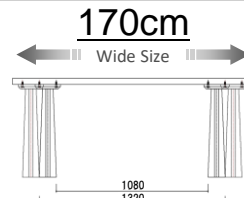

RN
カラー リアルナットナチュラル
材質 ウォールナット突板
セラウツド塗装

OC
カラー オークカラー
材質 レッドオーク突板
セラウツド塗装

Lテーブル RN

Table 全て **受注生産** となります。受注から **約30日後** の工場出荷となります。

W:1400 D:900 H:700
Dテーブル140 OC 受
¥ 158,000-(税別)
Dテーブル140 RN 受
¥ 164,000-(税別)

W:1500 D:900 H:700
Dテーブル150 OC 受
¥ 164,000-(税別)
Dテーブル150 RN 受
¥ 170,000-(税別)

W:1600 D:900 H:700
Dテーブル160 OC 受
¥ 164,000-(税別)
Dテーブル160 RN 受
¥ 170,000-(税別)

W:1700 D:900 H:700
Dテーブル170 OC 受
¥ 175,000-(税別)
Dテーブル170 RN 受
¥ 180,000-(税別)

W:1800 D:900 H:700
Dテーブル180 OC 受
¥ 175,000-(税別)
Dテーブル180 RN 受
¥ 180,000-(税別)

W:1900 D:900 H:700
Dテーブル190 OC 受
¥ 194,000-(税別)
Dテーブル190 RN 受
¥ 200,000-(税別)

W:2000 D:900 H:700
Dテーブル200 OC 受
¥ 194,000-(税別)
Dテーブル200 RN 受
¥ 200,000-(税別)

W:2400 D:900 H:700
Dテーブル240 OC 受
¥ 243,000-(税別)
Dテーブル240 RN 受
¥ 249,000-(税別)

W:1200 D:600 H:380
Lテーブル OC 受
¥ 106,000-(税別)
Lテーブル RN 受
¥ 112,000-(税別)