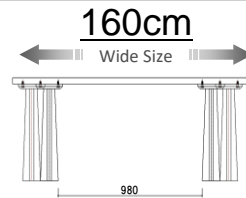

RN
カラー リアルナットナチュラル
材質 ウォールナット突板
セラウツド塗装

OC
カラー オークカラー
材質 レッドオーク突板
セラウツド塗装

Lテーブル RN

Table 全て **受注生産** となります。受注から **約30日後** の工場出荷となります。

W:1400 D:900 H:700
Dテーブル140 OC 受
¥ 158,000-(税別)
Dテーブル140 RN 受
¥ 164,000-(税別)

W:1500 D:900 H:700
Dテーブル150 OC 受
¥ 164,000-(税別)
Dテーブル150 RN 受
¥ 170,000-(税別)

W:1600 D:900 H:700
Dテーブル160 OC 受
¥ 164,000-(税別)
Dテーブル160 RN 受
¥ 170,000-(税別)

W:1700 D:900 H:700
Dテーブル170 OC 受
¥ 175,000-(税別)
Dテーブル170 RN 受
¥ 180,000-(税別)

W:1800 D:900 H:700
Dテーブル180 OC 受
¥ 175,000-(税別)
Dテーブル180 RN 受
¥ 180,000-(税別)

W:1900 D:900 H:700
Dテーブル190 OC 受
¥ 194,000-(税別)
Dテーブル190 RN 受
¥ 200,000-(税別)

W:2000 D:900 H:700
Dテーブル200 OC 受
¥ 194,000-(税別)
Dテーブル200 RN 受
¥ 200,000-(税別)

W:2400 D:900 H:700
Dテーブル240 OC 受
¥ 243,000-(税別)
Dテーブル240 RN 受
¥ 249,000-(税別)

W:1200 D:600 H:380
Lテーブル OC 受
¥ 106,000-(税別)
Lテーブル RN 受
¥ 112,000-(税別)