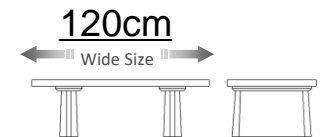

W:1800 D:900 H:700
Dテーブル180 OC 受
¥ 175,000-(税別)
Dテーブル180 RN 受
¥ 180,000-(税別)

W:1900 D:900 H:700
Dテーブル190 OC 受
¥ 194,000-(税別)
Dテーブル190 RN 受
¥ 200,000-(税別)

W:2000 D:900 H:700
Dテーブル200 OC 受
¥ 194,000-(税別)
Dテーブル200 RN 受
¥ 200,000-(税別)

W:2100 D:900 H:700
Dテーブル210 OC 受
¥ 210,000-(税別)
Dテーブル210 RN 受
¥ 216,000-(税別)

W:2200 D:900 H:700
Dテーブル220 OC 受
¥ 219,000-(税別)
Dテーブル220 RN 受
¥ 224,000-(税別)

W:2300 D:900 H:700
Dテーブル230 OC 受
¥ 229,000-(税別)
Dテーブル230 RN 受
¥ 235,000-(税別)

W:2400 D:900 H:700
Dテーブル240 OC 受
¥ 243,000-(税別)
Dテーブル240 RN 受
¥ 249,000-(税別)

W:1200 D:600 H:380
Lテーブル OC 受
¥ 106,000-(税別)
Lテーブル RN 受
¥ 112,000-(税別)