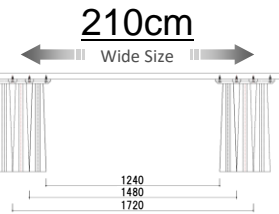

W:1500 D:900 H:700
Dテーブル150 OC 受
¥ 164,000-(税別)
Dテーブル150 RN 受
¥ 170,000-(税別)

W:1600 D:900 H:700
Dテーブル160 OC 受
¥ 164,000-(税別)
Dテーブル160 RN 受
¥ 170,000-(税別)

W:1700 D:900 H:700
Dテーブル170 OC 受
¥ 175,000-(税別)
Dテーブル170 RN 受
¥ 180,000-(税別)

W:1800 D:900 H:700
Dテーブル180 OC 受
¥ 175,000-(税別)
Dテーブル180 RN 受
¥ 180,000-(税別)

W:1900 D:900 H:700
Dテーブル190 OC 受
¥ 194,000-(税別)
Dテーブル190 RN 受
¥ 200,000-(税別)

W:2000 D:900 H:700
Dテーブル200 OC 受
¥ 194,000-(税別)
Dテーブル200 RN 受
¥ 200,000-(税別)

W:2100 D:900 H:700
Dテーブル210 OC 受
¥ 210,000-(税別)
Dテーブル210 RN 受
¥ 216,000-(税別)

W:2200 D:900 H:700
Dテーブル220 OC 受
¥ 219,000-(税別)
Dテーブル220 RN 受
¥ 224,000-(税別)

W:2300 D:900 H:700
Dテーブル230 OC 受
¥ 229,000-(税別)
Dテーブル230 RN 受
¥ 235,000-(税別)

W:2400 D:900 H:700
Dテーブル240 OC 受
¥ 243,000-(税別)
Dテーブル240 RN 受
¥ 249,000-(税別)

W:1200 D:600 H:380
Lテーブル OC 受
¥ 106,000-(税別)
Lテーブル RN 受
¥ 112,000-(税別)