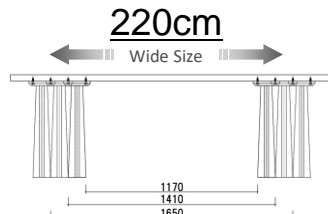

W:1500 D:900 H:700
Dテーブル150 OC 受
¥ 164,000-(税別)
Dテーブル150 RN 受
¥ 170,000-(税別)

W:1600 D:900 H:700
Dテーブル160 OC 受
¥ 164,000-(税別)
Dテーブル160 RN 受
¥ 170,000-(税別)

W:1700 D:900 H:700
Dテーブル170 OC 受
¥ 175,000-(税別)
Dテーブル170 RN 受
¥ 180,000-(税別)

W:1800 D:900 H:700
Dテーブル180 OC 受
¥ 175,000-(税別)
Dテーブル180 RN 受
¥ 180,000-(税別)

W:1900 D:900 H:700
Dテーブル190 OC 受
¥ 194,000-(税別)
Dテーブル190 RN 受
¥ 200,000-(税別)

W:2000 D:900 H:700
Dテーブル200 OC 受
¥ 194,000-(税別)
Dテーブル200 RN 受
¥ 200,000-(税別)

W:2100 D:900 H:700
Dテーブル210 OC 受
¥ 210,000-(税別)
Dテーブル210 RN 受
¥ 216,000-(税別)

W:2200 D:900 H:700
Dテーブル220 OC 受
¥ 219,000-(税別)
Dテーブル220 RN 受
¥ 224,000-(税別)

W:2300 D:900 H:700
Dテーブル230 OC 受
¥ 229,000-(税別)
Dテーブル230 RN 受
¥ 235,000-(税別)

W:2400 D:900 H:700
Dテーブル240 OC 受
¥ 243,000-(税別)
Dテーブル240 RN 受
¥ 249,000-(税別)

W:1200 D:600 H:380
Lテーブル OC 受
¥ 106,000-(税別)
Lテーブル RN 受
¥ 112,000-(税別)