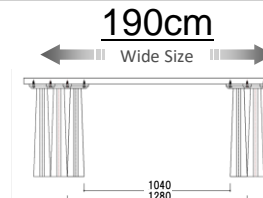

W:1500 D:900 H:700
Dテーブル150 OC 受
¥ 164,000-(税別)
Dテーブル150 RN 受
¥ 170,000-(税別)

W:1600 D:900 H:700
Dテーブル160 OC 受
¥ 164,000-(税別)
Dテーブル160 RN 受
¥ 170,000-(税別)

W:1700 D:900 H:700
Dテーブル170 OC 受
¥ 175,000-(税別)
Dテーブル170 RN 受
¥ 180,000-(税別)

W:1800 D:900 H:700
Dテーブル180 OC 受
¥ 175,000-(税別)
Dテーブル180 RN 受
¥ 180,000-(税別)

W:1900 D:900 H:700
Dテーブル190 OC 受
¥ 194,000-(税別)
Dテーブル190 RN 受
¥ 200,000-(税別)

W:2000 D:900 H:700
Dテーブル200 OC 受
¥ 194,000-(税別)
Dテーブル200 RN 受
¥ 200,000-(税別)

W:2100 D:900 H:700
Dテーブル210 OC 受
¥ 210,000-(税別)
Dテーブル210 RN 受
¥ 216,000-(税別)

W:2200 D:900 H:700
Dテーブル220 OC 受
¥ 219,000-(税別)
Dテーブル220 RN 受
¥ 224,000-(税別)

W:2300 D:900 H:700
Dテーブル230 OC 受
¥ 229,000-(税別)
Dテーブル230 RN 受
¥ 235,000-(税別)

W:2400 D:900 H:700
Dテーブル240 OC 受
¥ 243,000-(税別)
Dテーブル240 RN 受
¥ 249,000-(税別)

W:1200 D:600 H:380
Lテーブル OC 受
¥ 106,000-(税別)
Lテーブル RN 受
¥ 112,000-(税別)