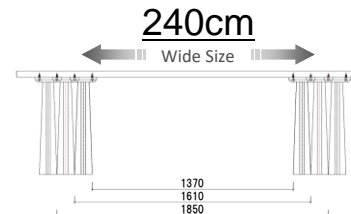

W:1500 D:900 H:700
Dテーブル150 OC 受
¥ 164,000-(税別)
Dテーブル150 RN 受
¥ 170,000-(税別)

W:1600 D:900 H:700
Dテーブル160 OC 受
¥ 164,000-(税別)
Dテーブル160 RN 受
¥ 170,000-(税別)

W:1700 D:900 H:700
Dテーブル170 OC 受
¥ 175,000-(税別)
Dテーブル170 RN 受
¥ 180,000-(税別)

W:1800 D:900 H:700
Dテーブル180 OC 受
¥ 175,000-(税別)
Dテーブル180 RN 受
¥ 180,000-(税別)

W:1900 D:900 H:700
Dテーブル190 OC 受
¥ 194,000-(税別)
Dテーブル190 RN 受
¥ 200,000-(税別)

W:2000 D:900 H:700
Dテーブル200 OC 受
¥ 194,000-(税別)
Dテーブル200 RN 受
¥ 200,000-(税別)

W:2100 D:900 H:700
Dテーブル210 OC 受
¥ 210,000-(税別)
Dテーブル210 RN 受
¥ 216,000-(税別)

W:2200 D:900 H:700
Dテーブル220 OC 受
¥ 219,000-(税別)
Dテーブル220 RN 受
¥ 224,000-(税別)

W:2300 D:900 H:700
Dテーブル230 OC 受
¥ 229,000-(税別)
Dテーブル230 RN 受
¥ 235,000-(税別)

W:2400 D:900 H:700
Dテーブル240 OC 受
¥ 243,000-(税別)
Dテーブル240 RN 受
¥ 249,000-(税別)

W:1200 D:600 H:380
Lテーブル OC 受
¥ 106,000-(税別)
Lテーブル RN 受
¥ 112,000-(税別)