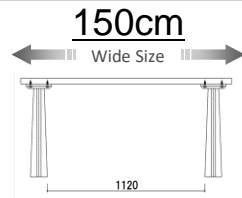

RN
カラー リアルナットナチュラル
材質 ウォールナット突板
セラウツド塗装

OC
カラー オークカラー
材質 レッドオーク突板
セラウツド塗装

Lテーブル RN

Table 全て **受注生産** となります。受注から **約30日後** の工場出荷となります。

W:1400 D:900 H:700
Dテーブル140 OC 受
¥ 158,000-(税別)
Dテーブル140 RN 受
¥ 164,000-(税別)

W:1500 D:900 H:700
Dテーブル150 OC 受
¥ 164,000-(税別)
Dテーブル150 RN 受
¥ 170,000-(税別)

W:1600 D:900 H:700
Dテーブル160 OC 受
¥ 164,000-(税別)
Dテーブル160 RN 受
¥ 170,000-(税別)

W:1700 D:900 H:700
Dテーブル170 OC 受
¥ 175,000-(税別)
Dテーブル170 RN 受
¥ 180,000-(税別)

W:1800 D:900 H:700
Dテーブル180 OC 受
¥ 175,000-(税別)
Dテーブル180 RN 受
¥ 180,000-(税別)

W:1900 D:900 H:700
Dテーブル190 OC 受
¥ 194,000-(税別)
Dテーブル190 RN 受
¥ 200,000-(税別)

W:2000 D:900 H:700
Dテーブル200 OC 受
¥ 194,000-(税別)
Dテーブル200 RN 受
¥ 200,000-(税別)

W:2400 D:900 H:700
Dテーブル240 OC 受
¥ 243,000-(税別)
Dテーブル240 RN 受
¥ 249,000-(税別)

W:1200 D:600 H:380
Lテーブル OC 受
¥ 106,000-(税別)
Lテーブル RN 受
¥ 112,000-(税別)