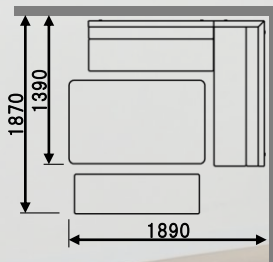

# お部屋に **ピタッ!** と納まりコンパクト Corner Dining という新提案

平面レイアウト図

壁にフィットするデザインで  
お部屋の隅にピタッ!と納まる  
コンパクト設計。  
“コーナーにコンパクトに”が  
コンセプトのCDset。

テーブル130 OC  
コーナーベンチL OC  
背付ベンチ OC  
ベンチ OC  
(張地:アネルカミモザ【NMS-A】)

テーブル130 RN/CH (張地:ブラック【BL-A】)  
コーナーベンチR CH  
背付ベンチ CH

## TABLE

W:1300 D:800 H:700 才数:7.7

テーブル130 OC

テーブル130 RN/CH

オープン価格