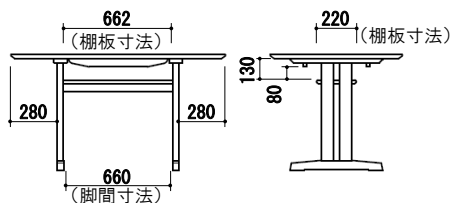

# お部屋に **ピタッ!** と納まりコンパクト Corner Dining という新提案

平面レイアウト図

壁にフィットするデザインで  
お部屋の隅にピタッ!と納まる  
コンパクト設計。  
“コーナーにコンパクトに”が  
コンセプトのCDset。

テーブル130 OC  
コーナーベンチL OC  
背付ベンチ OC  
ベンチ OC  
(張地:アネルカミモザ【NMS-A】)

テーブル130 RN/CH (張地:ブラック【BL-A】)  
コーナーベンチR CH  
背付ベンチ CH

## TABLE

W:1300 D:800 H:700 才数:7.7

テーブル130 OC

テーブル130 RN/CH

オープン価格