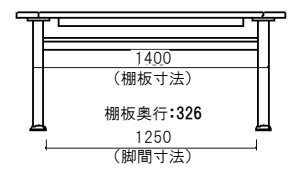

## CHAIR 2色対応

■張地組成 レーヨン 65%  
ポリエステル 35%

GRE

GGY

チェア GRE  
W:490 D:520 H:800 SH:430  
¥ 37,500-(税別)

チェア GGY  
W:490 D:520 H:800 SH:430  
¥ 37,500-(税別)

## TABLE

Dテーブル140  
W:1400 D:800 H:700  
¥ 123,600-(税別)

Dテーブル160  
W:1600 D:800 H:700  
¥ 136,500-(税別)

Lテーブル120  
W:1200 D:590 H:320  
¥ 79,700-(税別)

印刷物のため、実物と色が異なります。  
現物の商品や張り地見本などでお確かめください。