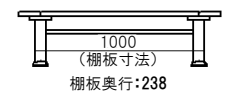

## CHAIR 2色対応

■張地組成 レーヨン 65%  
ポリエステル 35%

GRE

GGY

チェア GRE  
W:490 D:520 H:800 SH:430  
¥ 37,500-(税別)

チェア GGY  
W:490 D:520 H:800 SH:430  
¥ 37,500-(税別)

## TABLE

Dテーブル140  
W:1400 D:800 H:700  
¥ 123,600-(税別)

Dテーブル160  
W:1600 D:800 H:700  
¥ 136,500-(税別)

Lテーブル120  
W:1200 D:590 H:320  
¥ 79,700-(税別)

印刷物のため、実物と色が異なります。  
現物の商品や張り地見本などでお確かめください。