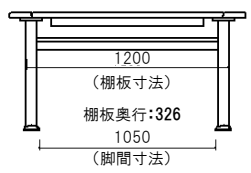

## CHAIR 2色対応

■張地組成 レーヨン 65%  
ポリエステル 35%

GRE

GGY

チェア GRE  
W:490 D:520 H:800 SH:430  
¥ 37,500-(税別)

チェア GGY  
W:490 D:520 H:800 SH:430  
¥ 37,500-(税別)

## TABLE

Dテーブル140  
W:1400 D:800 H:700  
¥ 123,600-(税別)

Dテーブル160  
W:1600 D:800 H:700  
¥ 136,500-(税別)

Lテーブル120  
W:1200 D:590 H:320  
¥ 79,700-(税別)

印刷物のため、実物と色が異なります。  
現物の商品や張り地見本などでお確かめください。