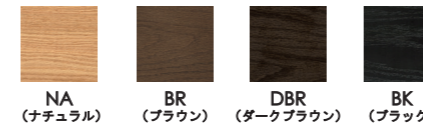

## MATERIAL

天板：突板 (レッドオーク (OC) (UG) / ウォールナット (RN))  
塗装：セラウッド塗装

NA (ナチュラル) DBR (ダークブラウン) BR (ブラウン)

天板：メラミン  
(フォルネホワイト (FRW) / メラミンビッコリーホワイト (MHW) / ハブリックオーク (PLO) / マスルオークミディアム (MOM)  
ラウジストーンターチグレイ (RSD) / レザーブラック (LEB) / ウィルデットウォールナット (VTW) / ウィルデットオーク (VTO))

FRW (フォルネホワイト) MHW (メラミンビッコリーホワイト) PLO (ハブリックオーク) MOM (マスルオークミディアム) RSD (ラウジストーンターチグレイ) LEB (レザーブラック) VTW (ウィルデットウォールナット) VTO (ウィルデットオーク)

脚：無垢材 (レッドオーク (OC) (CH) (UG) (BK))  
塗装：OC: セラウッド塗装 / CH・UG・BK: ウレタン塗装

NA (ナチュラル) BR (ブラウン) DBR (ダークブラウン) BK (ブラック)

中天板：突板 (エスケーロ (OC) / ウェンジファンシー (CH) (UG) (BK))  
塗装：OC: セラウッド塗装 / CH・UG・BK: ウレタン塗装

納期：受注生産のため、納期約40日後の出荷  
※メラミン天板の脚は4色からお選び下さい。

天板：クルン	天板：トン	天板：ポロ	天板：フニ	天板木口形状
W:1187×D:1024×H:30 (メラミン32) 才数:3.4	W:1100×D:1000×H:30 (メラミン32) 才数:3.2	W:1100×D:1100×H:30 (メラミン32) 才数:3.4	W:1160×D:950×H:30 (メラミン32) 才数:3.2	
突板：レッドオーク ¥83,000+tax ウォールナット ¥83,000+tax メラミン ¥94,800+tax	突板：レッドオーク ¥81,000+tax ウォールナット ¥81,000+tax メラミン ¥94,800+tax	突板：レッドオーク ¥83,000+tax ウォールナット ¥83,000+tax メラミン ¥94,800+tax	突板：レッドオーク ¥81,000+tax ウォールナット ¥81,000+tax メラミン ¥94,800+tax	