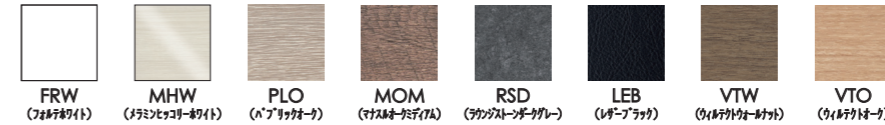

## MATERIAL

天板：突板 (レッドオーク (OC) (UG) / ウォールナット (RN))  
塗装：セラウッド塗装

NA (ナチュラル) DBR (ダークブラウン) BR (ブラウン)

天板：メラミン  
(フォルネホワイト (FRW) / メラミンビッコリーホワイト (MHW) / ハブリックオーク (PLO) / マスルオークミディアム (MOM)  
ラウジストーンターチグレイ (RSD) / レザーブラック (LEB) / ウィルデットウォールナット (VTW) / ウィルデットオーク (VTO))

FRW (フォルネホワイト) MHW (メラミンビッコリーホワイト) PLO (ハブリックオーク) MOM (マスルオークミディアム) RSD (ラウジストーンターチグレイ) LEB (レザーブラック) VTW (ウィルデットウォールナット) VTO (ウィルデットオーク)

脚：無垢材 (レッドオーク (OC) (CH) (UG) (BK))  
塗装：OC: セラウッド塗装 / CH・UG・BK: ウレタン塗装

NA (ナチュラル) BR (ブラウン) DBR (ダークブラウン) BK (ブラック)

中天板：突板 (エスケーロ (OC) / ウェンジファンシー (CH) (UG) (BK))  
塗装：OC: セラウッド塗装 / CH・UG・BK: ウレタン塗装

納期：受注生産のため、納期約40日後の出荷  
※メラミン天板の脚は4色からお選び下さい。

天板：クルン	天板：トン	天板：ポロ	天板：フニ	天板木口形状
W:1187×D:1024×H:30 (メラミン32) 才数:3.4	W:1100×D:1000×H:30 (メラミン32) 才数:3.2	W:1100×D:1100×H:30 (メラミン32) 才数:3.4	W:1160×D:950×H:30 (メラミン32) 才数:3.2	
突板：レッドオーク ¥83,000+tax ウォールナット ¥83,000+tax メラミン ¥94,800+tax	突板：レッドオーク ¥81,000+tax ウォールナット ¥81,000+tax メラミン ¥94,800+tax	突板：レッドオーク ¥83,000+tax ウォールナット ¥83,000+tax メラミン ¥94,800+tax	突板：レッドオーク ¥81,000+tax ウォールナット ¥81,000+tax メラミン ¥94,800+tax	