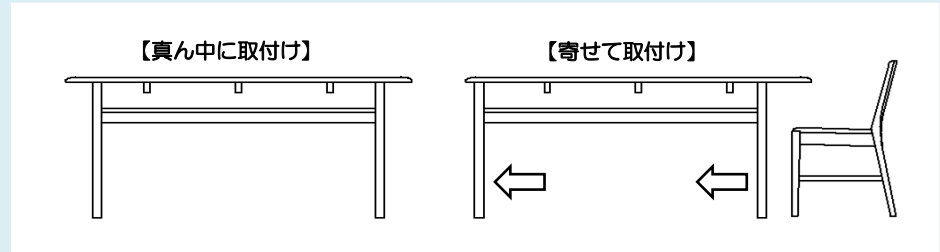

ベンチ140 ON/NBE
W:1396 D:380 H:430
¥ 64,500-(税別)

ベンチ140 RN/NBR
W:1396 D:380 H:430
¥ 66,400-(税別)

ベンチ160 ON/NBE
W:1606 D:380 H:430
¥ 67,300-(税別)

ベンチ160 RN/NBR
W:1606 D:380 H:430
¥ 70,000-(税別)

脚の取付け位置について

図のように脚を片方に寄せて取付けることができます。
テーブルを壁に設置して使用するときなどに便利です。