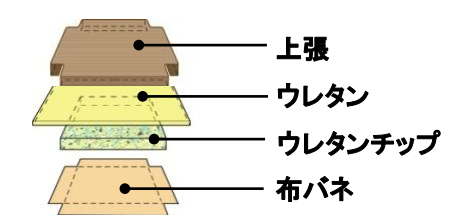

New NEOS

ニューネオス

CHAIR & TABLE

ON
カラー オークナチュラル
材 質 ホワイトオーク材

RN
カラー リアルナットナチュラル
材 質 ウォールナット材

F★★★★

フォースター
この商品はF★★★★(最高基準)の材料のみを使って製作しています。

リモコンや雑誌など、
テーブルの上で散らかりがちな
モノをスッキリ収めます。

Dテーブル168 RN
チェア RN/NBR ×4
Set Price ¥ 386,200-(税別)

TABLE

【受注生産】
注文から30日後の工場出荷となります。

受注生産

Dテーブル140 ON 受
W:1400 D:840 H:700
¥ 156,800-(税別)

受注生産

Dテーブル154 ON
W:1540 D:840 H:700
¥ 153,900-(税別)

受注生産

Dテーブル168 ON
W:1680 D:840 H:700
¥ 168,500-(税別)

受注生産

Dテーブル182 ON 受
W:1820 D:840 H:700
¥ 222,600-(税別)

受注生産

Lテーブル ON 受
W:1120 D:1120H:320
¥ 163,900-(税別)

受注生産

Dテーブル140 RN 受
W:1400 D:840 H:700
¥ 162,000-(税別)

受注生産

Dテーブル154 RN
W:1540 D:840 H:700
¥ 183,000-(税別)

受注生産

Dテーブル168 RN
W:1680 D:840 H:700
¥ 198,200-(税別)

受注生産

Dテーブル182 RN 受
W:1820 D:840 H:700
¥ 246,000-(税別)

受注生産

Lテーブル RN
W:1120 D:1120H:320
¥ 162,100-(税別)

New CHAIR

※張込の張り替え対応はできません。

チェア ON/NBE
W:450D:493H:777SH:430
¥ 43,600-(税別)

チェア RN/NBR
W:450D:493H:777SH:430
¥ 47,000-(税別)

アームチェア ON/NBE
W:570D:503H:777SH:430
¥ 52,700-(税別)

アームチェア RN/NBR
W:570D:503H:777SH:430
¥ 57,900-(税別)

ベンチ140 ON/NBE
W:1396 D:380 H:430
¥ 64,500-(税別)

ベンチ140 RN/NBR
W:1396 D:380 H:430
¥ 66,400-(税別)

ベンチ160 ON/NBE
W:1606 D:380 H:430
¥ 67,300-(税別)

ベンチ160 RN/NBR
W:1606 D:380 H:430
¥ 70,000-(税別)

脚の取付け位置について

図のように脚を片方に寄せて取付けることができます。
テーブルを壁に設置して使用するときなどに便利です。

布バネ仕様

チェアへのサスペンション材として、
布のバネを使用しているため、
椅子の大幅な軽量化を図り、
人体の微妙な感覚にフィットする
理想的なクッション性を生み出しています。

COVER

別売りカバー5色対応 (追加で購入できます)

家庭用洗濯機で洗濯ができます。

後付けカバーですでお手入れが簡単です

カバーは全て受注生産です。注文から2週間後の工場出荷となります。

■張地組成
ポリエステル100%

チェアカバー-NOM	アームチェアカバー-NOM	¥ 8,000-(税別)
NOI	NOI	¥ 8,000-(税別)
NOC	NOC	¥ 8,000-(税別)
NOB	NOB	¥ 8,000-(税別)
NON	NON	¥ 8,000-(税別)