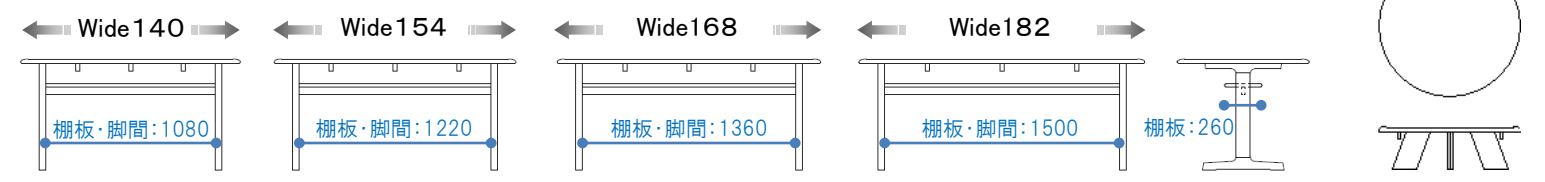

TABLE

【受注生産】
注文から30日後の工場出荷となります。

受注生産

Dテーブル140 ON 受
W:1400 D:840 H:700
¥ 156,800-(税別)

受注生産

Dテーブル154 ON
W:1540 D:840 H:700
¥ 153,900-(税別)

受注生産

Dテーブル168 ON
W:1680 D:840 H:700
¥ 168,500-(税別)

受注生産

Dテーブル182 ON 受
W:1820 D:840 H:700
¥ 222,600-(税別)

受注生産

Lテーブル ON 受
W:1120 D:1120H:320
¥ 163,900-(税別)

受注生産

Dテーブル140 RN 受
W:1400 D:840 H:700
¥ 162,000-(税別)

受注生産

Dテーブル154 RN
W:1540 D:840 H:700
¥ 183,000-(税別)

受注生産

Dテーブル168 RN
W:1680 D:840 H:700
¥ 198,200-(税別)

受注生産

Dテーブル182 RN 受
W:1820 D:840 H:700
¥ 246,000-(税別)

受注生産

Lテーブル RN
W:1120 D:1120H:320
¥ 162,100-(税別)

New CHAIR

※張込の張り替え対応はできません。

チェア ON/NBE
W:450D:493H:777SH:430
¥ 43,600-(税別)

チェア RN/NBR
W:450D:493H:777SH:430
¥ 47,000-(税別)

アームチェア ON/NBE
W:570D:503H:777SH:430
¥ 52,700-(税別)

アームチェア RN/NBR
W:570D:503H:777SH:430
¥ 57,900-(税別)

ベンチ140 ON/NBE
W:1396 D:380 H:430
¥ 64,500-(税別)

ベンチ140 RN/NBR
W:1396 D:380 H:430
¥ 66,400-(税別)

ベンチ160 ON/NBE
W:1606 D:380 H:430
¥ 67,300-(税別)

ベンチ160 RN/NBR
W:1606 D:380 H:430
¥ 70,000-(税別)