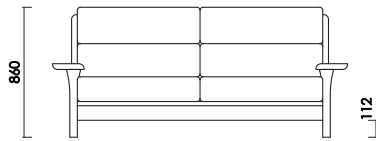

カバーリングタイプ  
※強地によって  
洗濯方法が変わります

ソファ195  
W:1950×D:890×H:860 SH:400 AH:488 才数:59.1

ソファ165  
W:1646×D:890×H:860 SH:400 AH:488 才数:50.4

- ・幅の広い肘置き  
無垢材で作られた肘はサイドテーブル  
としても使用できます。

- ・搬入間口 77cm 以上

パーソナルチェア  
W:810×D:880×H:985 SH:400 AH:488 才数:21.5  
[リクライニング時] D:1070×H:895×SH:408

- ・幅の広い肘置き  
無垢材で作られた肘はサイドテーブルとしても使用できます。

- ・搬入間口 77cm 以上

- ・リクライニング機能付き  
パーソナルチェアはスライド構造によるリクライニングが可能。  
付属のヘッドレストは位置を3段階調整できます。