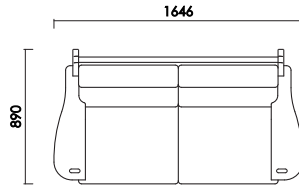

カバーリングタイプ  
※強地によって  
洗濯方法が変わります

ソファ195  
W:1950×D:890×H:860 SH:400 AH:488 才数:59.1

ソファ165  
W:1646×D:890×H:860 SH:400 AH:488 才数:50.4

- ・幅の広い肘置き  
無垢材で作られた肘はサイドテーブル  
としても使用できます。

- ・搬入間口 77cm 以上

パーソナルチェア  
W:810×D:880×H:985 SH:400 AH:488 才数:21.5  
[リクライニング時] D:1070×H:895×SH:408

- ・幅の広い肘置き  
無垢材で作られた肘はサイドテーブルとしても使用できます。

- ・搬入間口 77cm 以上

- ・リクライニング機能付き  
パーソナルチェアはスライド構造によるリクライニングが可能。  
付属のヘッドレストは位置を3段階調整できます。

和 スツール  
W:570×D:500×H:380 才数:4.8