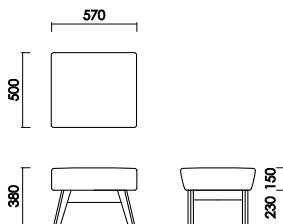

パーソナルチェア  
W:810×D:880×H:985 SH:400 AH:488 才数:21.5  
[リクライニング時] D:1070×H:895×SH:408

- ・幅の広い肘置き  
無垢材で作られた肘はサイドテーブルとしても使用できます。

- ・搬入間口 77cm 以上

- ・リクライニング機能付き  
パーソナルチェアはスライド構造によるリクライニングが可能。  
付属のヘッドレストは位置を3段階調整できます。

和 スツール  
W:570×D:500×H:380 才数:4.8