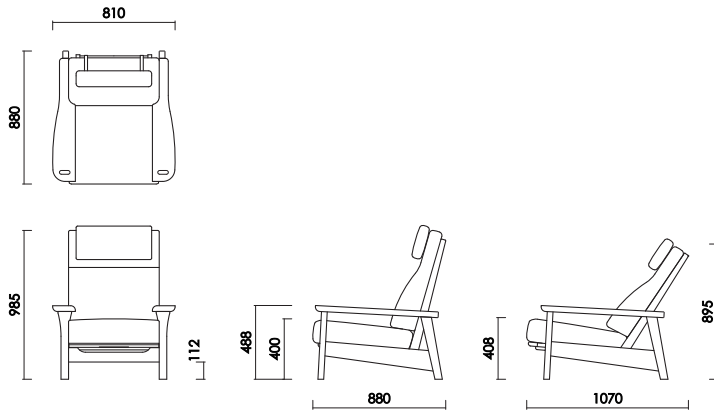

パーソナルチェア  
W:810×D:880×H:985 SH:400 AH:488 才数:21.5  
[リクライニング時] D:1070×H:895×SH:408

- ・幅の広い肘置き  
無垢材で作られた肘はサイドテーブルとしても使用できます。

- ・搬入間口 77cm 以上

- ・リクライニング機能付き  
パーソナルチェアはスライド構造によるリクライニングが可能。  
付属のヘッドレストは位置を3段階調整できます。

和 スツール  
W:570×D:500×H:380 才数:4.8