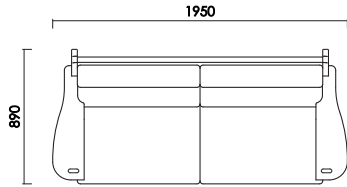

カバーリングタイプ  
※強地によって  
洗濯方法が変わります

ソファ195  
W:1950×D:890×H:860 SH:400 AH:488 才数:59.1

ソファ165  
W:1646×D:890×H:860 SH:400 AH:488 才数:50.4

- ・幅の広い肘置き  
無垢材で作られた肘はサイドテーブル  
としても使用できます。

- ・搬入間口 77cm 以上