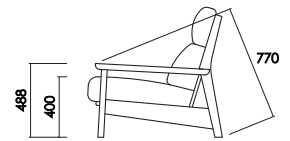

カバーリングタイプ  
※強地によって  
洗濯方法が変わります

ソファ195  
W:1950×D:890×H:860 SH:400 AH:488 才数:59.1

ソファ165  
W:1646×D:890×H:860 SH:400 AH:488 才数:50.4

- ・幅の広い肘置き  
無垢材で作られた肘はサイドテーブル  
としても使用できます。

- ・搬入間口 77cm 以上

パーソナルチェア  
W:810×D:880×H:985 SH:400 AH:488 才数:21.5  
[リクライニング時] D:1070×H:895×SH:408

- ・幅の広い肘置き  
無垢材で作られた肘はサイドテーブルとしても使用できます。

- ・搬入間口 77cm 以上

- ・リクライニング機能付き  
パーソナルチェアはスライド構造によるリクライニングが可能。  
付属のヘッドレストは位置を3段階調整できます。