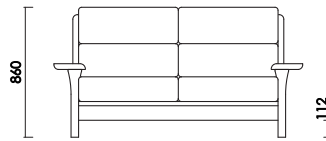

カバーリングタイプ  
※強地によって  
洗濯方法が変わります

ソファ195  
W:1950×D:890×H:860 SH:400 AH:488 才数:59.1

ソファ165  
W:1646×D:890×H:860 SH:400 AH:488 才数:50.4

- ・幅の広い肘置き  
無垢材で作られた肘はサイドテーブル  
としても使用できます。

- ・搬入間口 77cm 以上

パーソナルチェア  
W:810×D:880×H:985 SH:400 AH:488 才数:21.5  
[リクライニング時] D:1070×H:895×SH:408

- ・幅の広い肘置き  
無垢材で作られた肘はサイドテーブルとしても使用できます。

- ・搬入間口 77cm 以上

- ・リクライニング機能付き  
パーソナルチェアはスライド構造によるリクライニングが可能。  
付属のヘッドレストは位置を3段階調整できます。