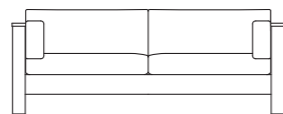

# VIGOR

ビガー

木材で構成された贅沢なフレーム。クッション内部にはフェザーをふんだんに内蔵し、座り心地も一級品。シンプルな意匠でありながら、こだわり抜いたデザインにより背面からも木目を楽しむことができます。

ビガー ソファ180 BR MA-GY/C

ビガー ソファ180 NA

SOFA

## MATERIAL

側板・背板・貫：突板（ホワイトオーク節あり (ON) / ウォールナット節あり (RN)）  
 肘・前板：無垢材（ホワイトオーク節あり (ON) (CH)）  
 塗装：ON・RN：セラウッド塗装 / CH：ウレタン塗装  
 クッション：ウレタンフォーム・フェザー

NA (ナチュラル)      BR (ブラウン)

納期：受注生産のため、納期約40日後の出荷

ソファ180  
 W:1800×D:723×H:690 SH:400 AH:600 才数:46.7