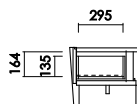

BALENA

バレーナ

ナチュラル
 カラー/オークカラー (OC)
 材質/レッドオーク材
 仕上げ/セラウッド塗装

ブラウン
 カラー/リアルナチュラル (RN)
 材質/ウォールナット材
 仕上げ/セラウッド塗装

[A 断面]

[B 断面]

ローボード180
 W:1800×D:450×H:380 才数:13.7

[A 断面]

[B 断面]

ローボード200
 W:2000×D:450×H:380 才数:15.1

[背面コード溜まり]
 配線コード類もスッキリ
 電源タップ置きとしても使用可能

背面

- ・天板耐荷重 60kg
- ・背面化粧仕上げ
- ・巾木よけ D:12×H:130
- ・フラップ扉
 突板ガラス仕様のため、扉を閉じた状態でも、リモコン操作が可能

BALENA
Low Board

バレーナ

2022.4 改訂

品番		カラー	定価（税別）
ローボード180	 W:1800 D:450 H:380 才数:13.7	ナチュラル	¥139,000
		ブラウン	¥145,000
ローボード200	 W:2000 D:450 H:380 才数:15.1	ナチュラル	¥152,000
		ブラウン	¥158,000

- ご注文に際して
弊社は家具製造メーカーである為、エンドユーザー様と直接取引しておりません。
ご注文に関しましては弊社商品お取り扱い業者様へお願い致します。
- 木質製品について
天然木を使用した商品につきましては、節、木目など様々な表情が現れます。
- 製品の色について
印刷物と実物とは多少色味が異なる場合がございます。予めご了承ください。
- 納期について
納期は製品ごとに異なりますので、お問い合わせください。
- 価格・廃番について
表示価格は、消費税を除いたメーカー希望小売価格を表示しております。
価格の変更、廃番などは予告なく行われる場合がありますので予めご了承ください。