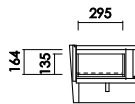

BALENA

バレーナ

ナチュラル
 カラー/オークカラー (OC)
 材質/レッドオーク材
 仕上げ/セラウッド塗装

ブラウン
 カラー/リアルナチュラル (RN)
 材質/ウォールナット材
 仕上げ/セラウッド塗装

[A 断面]

[B 断面]

ローボード180
 W:1800×D:450×H:380 才数:13.7

[A 断面]

[B 断面]

ローボード200
 W:2000×D:450×H:380 才数:15.1

[背面コード溜まり]
 配線コード類もスッキリ
 電源タップ置きとしても使用可能

背面

- ・天板耐荷重 60kg
- ・背面化粧仕上げ
- ・巾木よけ D:12×H:130
- ・フラップ扉
 突板ガラス仕様のため、扉を閉じた状態でも、リモコン操作が可能

BALENA
Low Board

バレーナ

2022.4 改訂

品番		カラー	定価（税別）
ローボード180	 W:1800 D:450 H:380 才数:13.7	ナチュラル	¥139,000
		ブラウン	¥145,000
ローボード200	 W:2000 D:450 H:380 才数:15.1	ナチュラル	¥152,000
		ブラウン	¥158,000

- ご注文に際して
弊社は家具製造メーカーである為、エンドユーザー様と直接取引しておりません。
ご注文に関しましては弊社商品お取り扱い業者様へお願い致します。
- 木質製品について
天然木を使用した商品につきましては、節、木目など様々な表情が現れます。
- 製品の色について
印刷物と実物とは多少色味が異なる場合がございます。予めご了承ください。
- 納期について
納期は製品ごとに異なりますので、お問い合わせください。
- 価格・廃番について
表示価格は、消費税を除いたメーカー希望小売価格を表示しております。
価格の変更、廃番などは予告なく行われる場合がありますので予めご了承ください。