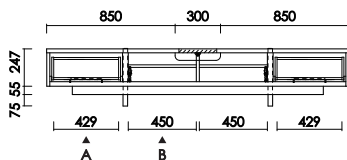

BALENA

バレーナ

ナチュラル
 カラー/オークカラー (OC)
 材質/レッドオーク材
 仕上げ/セラウッド塗装

ブラウン
 カラー/リアルナチュラル (RN)
 材質/ウォールナット材
 仕上げ/セラウッド塗装

[A 断面]

[B 断面]

ローボード180
 W:1800×D:450×H:380 才数:13.7

[A 断面]

[B 断面]

ローボード200
 W:2000×D:450×H:380 才数:15.1

[背面コード溜まり]
 配線コード類もスッキリ
 電源タップ置きとしても使用可能

背面

- ・天板耐荷重 60kg
- ・背面化粧仕上げ
- ・巾木よけ D:12×H:130
- ・フラップ扉
 突板ガラス仕様のため、扉を閉じた状態でも、リモコン操作が可能

BALENA
Low Board

バレーナ

2022.4 改訂

品番		カラー	定価（税別）
ローボード180	 W:1800 D:450 H:380 才数:13.7	ナチュラル	¥139,000
		ブラウン	¥145,000
ローボード200	 W:2000 D:450 H:380 才数:15.1	ナチュラル	¥152,000
		ブラウン	¥158,000

- ご注文に際して
弊社は家具製造メーカーである為、エンドユーザー様と直接取引しておりません。
ご注文に関しましては弊社商品お取り扱い業者様へお願い致します。
- 木質製品について
天然木を使用した商品につきましては、節、木目など様々な表情が現れます。
- 製品の色について
印刷物と実物とは多少色味が異なる場合がございます。予めご了承ください。
- 納期について
納期は製品ごとに異なりますので、お問い合わせください。
- 価格・廃番について
表示価格は、消費税を除いたメーカー希望小売価格を表示しております。
価格の変更、廃番などは予告なく行われる場合がありますので予めご了承ください。