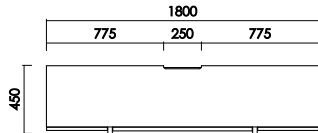

BALENA

バレーナ

ナチュラル
 カラー/オークカラー (OC)
 材質/レッドオーク材
 仕上げ/セラウッド塗装

ブラウン
 カラー/リアルナチュラル (RN)
 材質/ウォールナット材
 仕上げ/セラウッド塗装

[A 断面]

[B 断面]

ローボード180
 W:1800×D:450×H:380 才数:13.7

[A 断面]

[B 断面]

ローボード200
 W:2000×D:450×H:380 才数:15.1

[背面コード溜まり]
 配線コード類もスッキリ
 電源タップ置きとしても使用可能

背面

- ・天板耐荷重 60kg
- ・背面化粧仕上げ
- ・巾木よけ D:12×H:130
- ・フラップ扉
 突板ガラス仕様のため、扉を閉じた状態でも、リモコン操作が可能

BALENA
Low Board

バレーナ

2022.4 改訂

品番		カラー	定価（税別）
ローボード180	 W:1800 D:450 H:380 才数:13.7	ナチュラル	¥139,000
		ブラウン	¥145,000
ローボード200	 W:2000 D:450 H:380 才数:15.1	ナチュラル	¥152,000
		ブラウン	¥158,000

- ご注文に際して
弊社は家具製造メーカーである為、エンドユーザー様と直接取引しておりません。
ご注文に関しましては弊社商品お取り扱い業者様へお願い致します。
- 木質製品について
天然木を使用した商品につきましては、節、木目など様々な表情が現れます。
- 製品の色について
印刷物と実物とは多少色味が異なる場合がございます。予めご了承ください。
- 納期について
納期は製品ごとに異なりますので、お問い合わせください。
- 価格・廃番について
表示価格は、消費税を除いたメーカー希望小売価格を表示しております。
価格の変更、廃番などは予告なく行われる場合がありますので予めご了承ください。