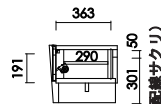

BALENA

バレーナ

ナチュラル
 カラー/オークカラー (OC)
 材質/レッドオーク材
 仕上げ/セラウッド塗装

ブラウン
 カラー/リアルナチュラル (RN)
 材質/ウォールナット材
 仕上げ/セラウッド塗装

[A 断面]

[B 断面]

ローボード180
 W:1800×D:450×H:380 才数:13.7

[A 断面]

[B 断面]

ローボード200
 W:2000×D:450×H:380 才数:15.1

[背面コード溜まり]
 配線コード類もスッキリ
 電源タップ置きとしても使用可能

背面

- ・天板耐荷重 60kg
- ・背面化粧仕上げ
- ・巾木よけ D:12×H:130
- ・フラップ扉
 突板ガラス仕様のため、扉を閉じた状態でも、リモコン操作が可能

BALENA
Low Board

バレーナ

2022.4 改訂

品番		カラー	定価（税別）
ローボード180	 W:1800 D:450 H:380 才数:13.7	ナチュラル	¥139,000
		ブラウン	¥145,000
ローボード200	 W:2000 D:450 H:380 才数:15.1	ナチュラル	¥152,000
		ブラウン	¥158,000

- ご注文に際して
弊社は家具製造メーカーである為、エンドユーザー様と直接取引しておりません。
ご注文に関しましては弊社商品お取り扱い業者様へお願い致します。
- 木質製品について
天然木を使用した商品につきましては、節、木目など様々な表情が現れます。
- 製品の色について
印刷物と実物とは多少色味が異なる場合がございます。予めご了承ください。
- 納期について
納期は製品ごとに異なりますので、お問い合わせください。
- 価格・廃番について
表示価格は、消費税を除いたメーカー希望小売価格を表示しております。
価格の変更、廃番などは予告なく行われる場合がありますので予めご了承ください。