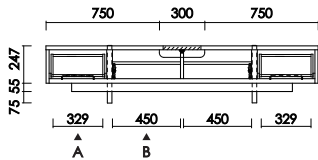

BALENA

バレーナ

ナチュラル
 カラー/オークカラー (OC)
 材質/レッドオーク材
 仕上げ/セラウッド塗装

ブラウン
 カラー/リアルナチュラル (RN)
 材質/ウォールナット材
 仕上げ/セラウッド塗装

[A 断面]

[B 断面]

ローボード180
 W:1800×D:450×H:380 才数:13.7

[A 断面]

[B 断面]

ローボード200
 W:2000×D:450×H:380 才数:15.1

[背面コード溜まり]
 配線コード類もスッキリ
 電源タップ置きとしても使用可能

背面

- ・天板耐荷重 60kg
- ・背面化粧仕上げ
- ・巾木よけ D:12×H:130
- ・フラップ扉
 突板ガラス仕様のため、扉を閉じた状態でも、リモコン操作が可能

BALENA
Low Board

バレーナ

2022.4 改訂

品番		カラー	定価（税別）
ローボード180	 W:1800 D:450 H:380 才数:13.7	ナチュラル	¥139,000
		ブラウン	¥145,000
ローボード200	 W:2000 D:450 H:380 才数:15.1	ナチュラル	¥152,000
		ブラウン	¥158,000

- ご注文に際して
弊社は家具製造メーカーである為、エンドユーザー様と直接取引しておりません。
ご注文に関しましては弊社商品お取り扱い業者様へお願い致します。
- 木質製品について
天然木を使用した商品につきましては、節、木目など様々な表情が現れます。
- 製品の色について
印刷物と実物とは多少色味が異なる場合がございます。予めご了承ください。
- 納期について
納期は製品ごとに異なりますので、お問い合わせください。
- 価格・廃番について
表示価格は、消費税を除いたメーカー希望小売価格を表示しております。
価格の変更、廃番などは予告なく行われる場合がありますので予めご了承ください。