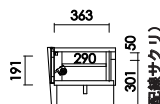

BALENA

バレーナ

ナチュラル
 カラー/オークカラー (OC)
 材質/レッドオーク材
 仕上げ/セラウッド塗装

ブラウン
 カラー/リアルナチュラル (RN)
 材質/ウォールナット材
 仕上げ/セラウッド塗装

[A 断面]

[B 断面]

ローボード180
 W:1800×D:450×H:380 才数:13.7

[A 断面]

[B 断面]

ローボード200
 W:2000×D:450×H:380 才数:15.1

[背面コード溜まり]
 配線コード類もスッキリ
 電源タップ置きとしても使用可能

背面

- ・天板耐荷重 60kg
- ・背面化粧仕上げ
- ・巾木よけ D:12×H:130
- ・フラップ扉
 突板ガラス仕様のため、扉を閉じた状態でも、リモコン操作が可能

BALENA
Low Board

バレーナ

2022.4 改訂

品番		カラー	定価（税別）
ローボード180	 W:1800 D:450 H:380 才数:13.7	ナチュラル	¥139,000
		ブラウン	¥145,000
ローボード200	 W:2000 D:450 H:380 才数:15.1	ナチュラル	¥152,000
		ブラウン	¥158,000

- ご注文に際して
弊社は家具製造メーカーである為、エンドユーザー様と直接取引しておりません。
ご注文に関しましては弊社商品お取り扱い業者様へお願い致します。
- 木質製品について
天然木を使用した商品につきましては、節、木目など様々な表情が現れます。
- 製品の色について
印刷物と実物とは多少色味が異なる場合がございます。予めご了承ください。
- 納期について
納期は製品ごとに異なりますので、お問い合わせください。
- 価格・廃番について
表示価格は、消費税を除いたメーカー希望小売価格を表示しております。
価格の変更、廃番などは予告なく行われる場合がありますので予めご了承ください。