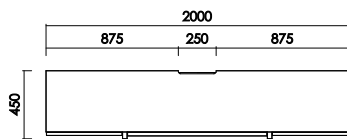

BALENA

バレーナ

ナチュラル
 カラー/オークカラー (OC)
 材質/レッドオーク材
 仕上げ/セラウッド塗装

ブラウン
 カラー/リアルナチュラル (RN)
 材質/ウォールナット材
 仕上げ/セラウッド塗装

[A 断面]

[B 断面]

ローボード180
 W:1800×D:450×H:380 才数:13.7

[A 断面]

[B 断面]

ローボード200
 W:2000×D:450×H:380 才数:15.1

[背面コード溜まり]
 配線コード類もスッキリ
 電源タップ置きとしても使用可能

背面

- ・天板耐荷重 60kg
- ・背面化粧仕上げ
- ・巾木よけ D:12×H:130
- ・フラップ扉
 突板ガラス仕様のため、扉を閉じた状態でも、リモコン操作が可能

BALENA
Low Board

バレーナ

2022.4 改訂

品番		カラー	定価（税別）
ローボード180	 W:1800 D:450 H:380 才数:13.7	ナチュラル	¥139,000
		ブラウン	¥145,000
ローボード200	 W:2000 D:450 H:380 才数:15.1	ナチュラル	¥152,000
		ブラウン	¥158,000

- ご注文に際して
弊社は家具製造メーカーである為、エンドユーザー様と直接取引しておりません。
ご注文に関しましては弊社商品お取り扱い業者様へお願い致します。
- 木質製品について
天然木を使用した商品につきましては、節、木目など様々な表情が現れます。
- 製品の色について
印刷物と実物とは多少色味が異なる場合がございます。予めご了承ください。
- 納期について
納期は製品ごとに異なりますので、お問い合わせください。
- 価格・廃番について
表示価格は、消費税を除いたメーカー希望小売価格を表示しております。
価格の変更、廃番などは予告なく行われる場合がありますので予めご了承ください。