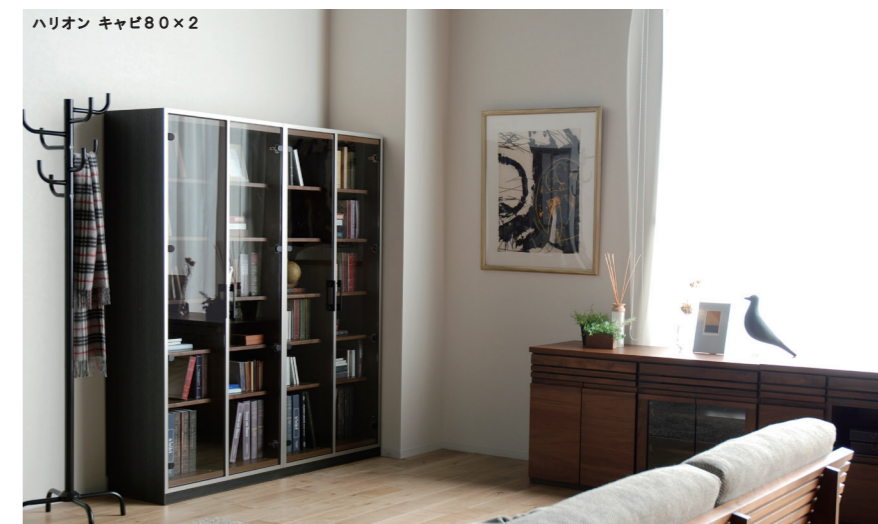

HELION

ハリオン

淡い光がコレクションを引き立て、上質で洗練されたホテルライクな空間を演出します。

ハリオン キュリオ80×3

サイド120

ハリオン キャピ80×2

MATERIAL

外装・内装：プリント合板
 壁板・前板：突板（ウォールナット（RN））
※キュリオ・サイドのみ

塗装：セラウッド塗装
 ガラス：戸板5mm強化ガラス
 棚5mmガラス、6mmガラス

BR
 (ブラウン)

納期：基本色1色

キュリオ80
 W:800×D:400×H:1800 才数:24.9
 ¥268,900+tax

キャピ80
 W:800×D:400×H:1800 才数:24.9
 ¥173,600+tax

サイド120
 W:1202×D:401×H:935 才数:19.4
 ¥249,600+tax